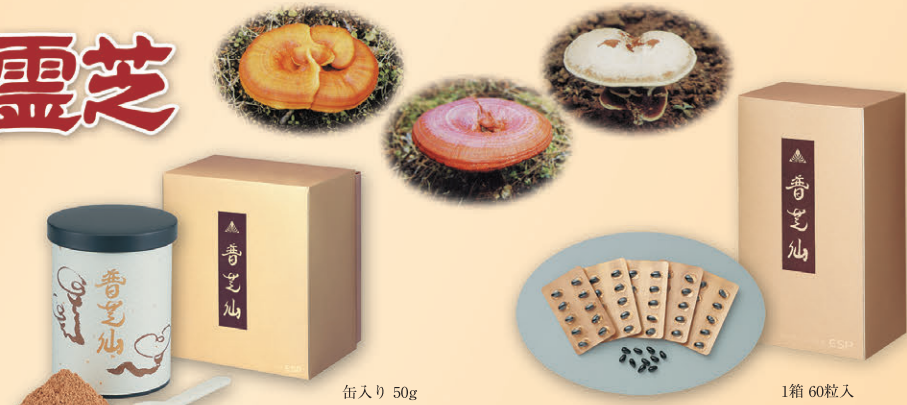

体に優しいESPの健康補助食品

3種類の霊芝を
バランス良く配合

霊芝

1瓶 50g
香芝仙エキス
36,720円(うち消費税額等 2,720円)

缶入り 50g
香芝仙粉末
22,680円(うち消費税額等 1,680円)

1箱 60粒入
香芝仙ソフトカプセル
25,920円(うち消費税額等 1,920円)

霊芝を飲みやすく

霊芝、高麗人参等のエキスに
ローヤルゼリー、ハチミツを加え
て飲みやすくしました。

エスパー霊芝ドリンク

1本50ml (1箱 10本入)
648円(うち消費税額等 48円)

清涼飲料水

丈夫な身体づくりに

カルシウムにコンドロイチンと
乳たん白分解を配合。糖衣料
で飲みやすくしました。

エスパーカルシウム

(L) 269.8g (約710粒入)
11,880円(うち消費税額等 880円)

Lサイズ
お徳用

自分の力で歩くために

エスパーグルコサミン

86.4g (270粒入)
5,940円(うち消費税額等 440円)

リニューアル!
携帯に便利なアルミチャック式
甲殻類(カニ・エビ)
アレルギーの方でも安心!
トモロコシ由来の
グルコサミン

中高年の健康管理に

エスパーDHA

60.75g (150粒入)
9,720円(うち消費税額等 720円)

リニューアル!
携帯に便利なアルミチャック式
DHAと卵黄レシチンを
結合させた栄養成分に
EPA・イチョウ葉エキス・
ビタミンEを加えました。

クリアな毎日を

エスパーE

32.4g (120粒入)
8,640円(うち消費税額等 640円)

リニューアル!
携帯に便利なアルミチャック式
真珠粉、北産産ビルベ
リー由来のアントシアニ
ン、ルテイン、ブルーベ
リー葉エキス末配合。